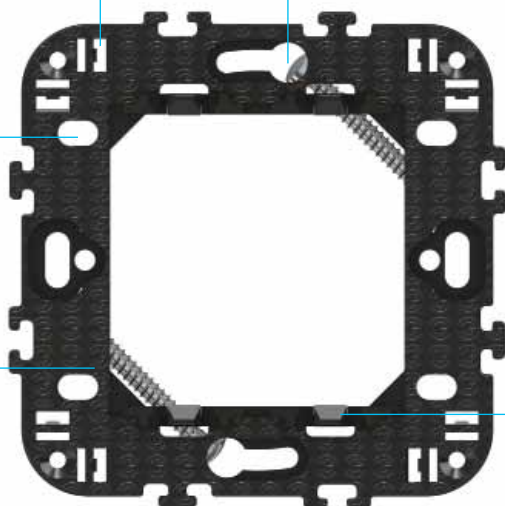

Čvrst spoj

Male tolerancije između poklopca i montažnog rama osiguravaju čvrst spoj i pouzdaniju ugradnju.

Fleksibilna ugradnja

Simetričnost strana montažnog okvira omogućava lako podešavanje.

Sigurno pričvršćivanje

Umetak se pričvršćuje za montažni okvir čime se sprečava labava ugradnja a postiže čvrsto držanje.

Jednostavno podešavanje

Prorezi za vijke dozvoljavaju okretanje umetaka, što omogućava poravnavanje u slučaju ukrivo izvedenih instalacionih kutija. Savršeni su za standardne vijke podžbuknih kutija, tako da je pričvršćivanje jednostavno i sigurno.