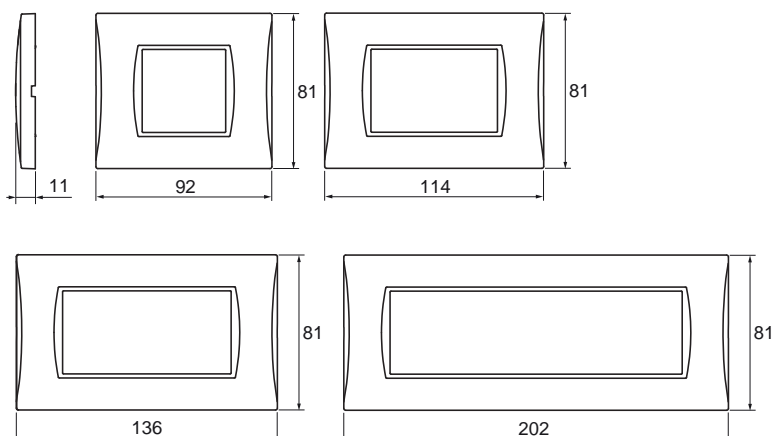

Dekorativni ramovi Mode