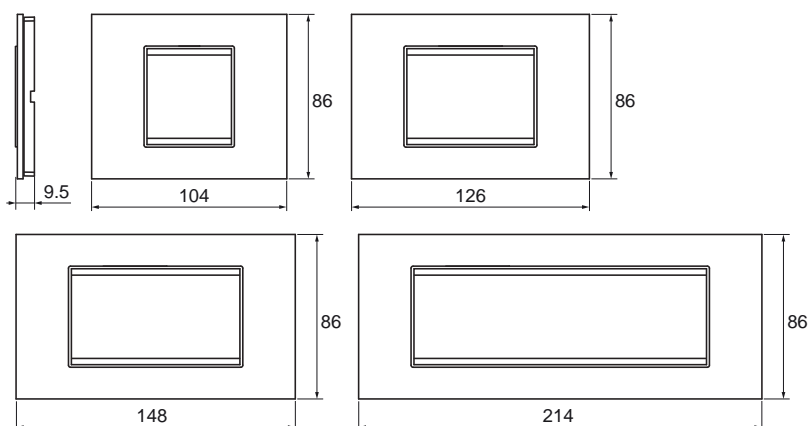

Dekorativni ramovi Staklo/Inox/Drvo