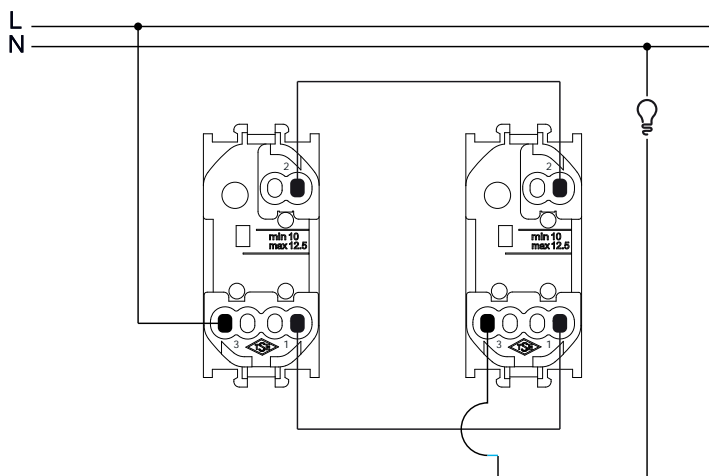

boja originala ne mora da odgovara boji na slici

Easy Styl Tehničke informacije

Tehničke informacije

Prekidači i tasteri

Primeri priključivanja

Jednopolni prekidač (s lokatorskom lampicom ili bez nje)

Dva dvopolna prekidača (s lokatorskom lampicom ili bez nje)

Prekidač za roletne

Tehničke informacije

USB punjači – antenske TV/SAT priključnice

Upotreba

Priključak USB tip A

Priključci

- Nazivni ulazni napon: 100-240 V AC
- Izlazni napon USB-a: 5 V DC
- Nazivna izlazna struja: 1 x 2.1 A or 2 x 1.05 A (kod 2 izlaza)