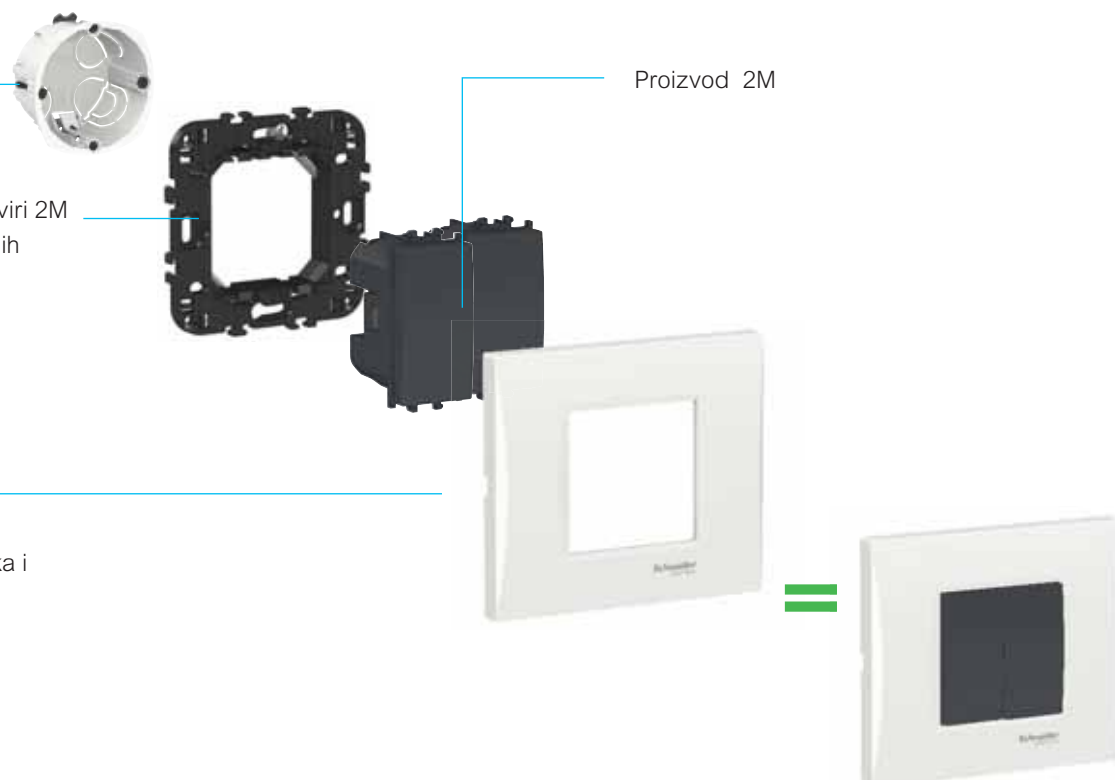

Umetak se pričvršćuje za montažni okvir čime se sprečava labava ugradnja a postiže čvrsto držanje.

Jednostavno podešavanje

Prorezi za vijke dozvoljavaju okretanje umetaka, što omogućava poravnavanje u slučaju ukrivo izvedenih instalacionih kutija. Savršeni su za standardne vijke podžbuknih kutija, tako da je pričvršćivanje jednostavno i sigurno.

Tesno naleganje

Zahvaljujući konstrukciji sistema sa žabicama umetak čvrsto naleže na montažni okvir.

Dve mogućnosti za ugradnju

Modularno multifunkcionalno, za pravougaone instalacione kutije

Uzidne pravougaone instalacione kutije

- 2M, 3M, 4M and 7M

Umeci 1M, 2M ili 3M

Dekoratívni ramovi

- 2M, 3M, 4M, 7M
- različitih boja, oblika i materijala

Pravougaoni plastični montažni okviri

- 2M, 3M, 4M and 7M

Modularno univerzalno, za CE60 instalacione kutije

Uzidne kutije CE60

Proizvod 2M

Plastični montažni okviri 2M sa žabicama ili bez njih

Dekoratívni ramovi

- 2M
- različitih boja, oblika i materijala

Kvalitet bez kompromisa

Schneider Electric nikada ne pravi kompromise na kvalitetu, bez obzira na to o kom se asortimanu proizvoda radi. Godinama unazad robusnost naših utičnica postavlja najviše moguće standarde. Naše utičnice nose CE znak, kao i serti kat nemačkog udruženja za elektriku, elektroniku i informacione tehnologije VDE, odnosno francuskog udruženja NF te turskog instituta za standardizaciju TSE. Svi naši prekidači takođe imaju CE znak i u saglasnosti su sa standardom IEC 60669-1:2017.