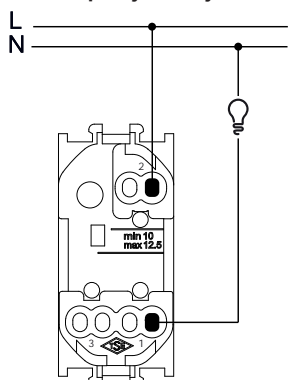

Tehničke informacije

Prekidači i tasteri

Primeri priključivanja

Jednopolni prekidač (s lokatorskom lampicom ili bez nje)