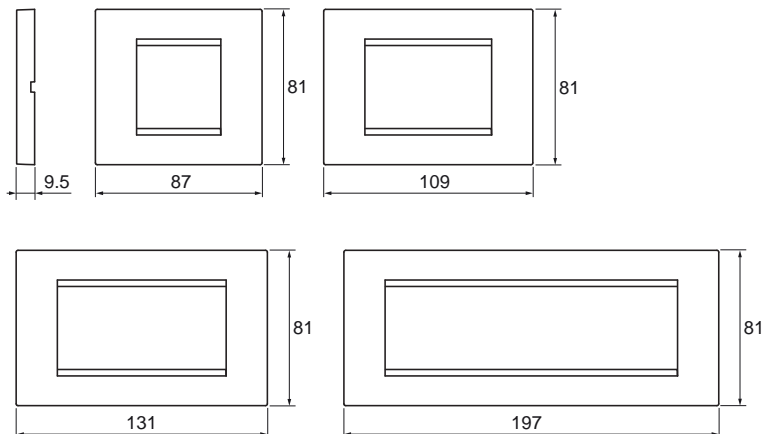

Tehničke informacije

Dimenzije dekorativnih ramova

Dimenzije dekorativnih ramova (mm)

Dekorativni ramovi Flat