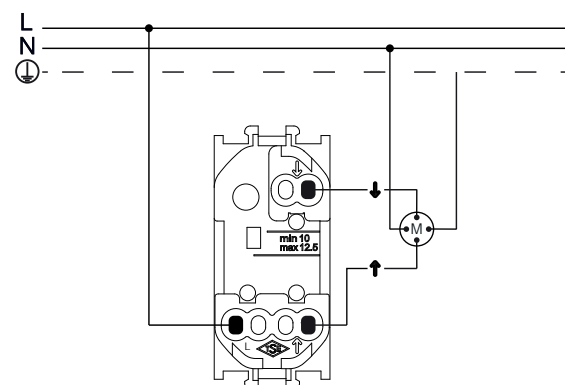

boja originala ne mora da odgovara boji na slici

Easy Styl Tehničke informacije

Tehničke informacije

Prekidači i tasteri

Primeri priključivanja

Jednopolni prekidač (s lokatorskom lampicom ili bez nje)

Dva dvopolna prekidača (s lokatorskom lampicom ili bez nje)