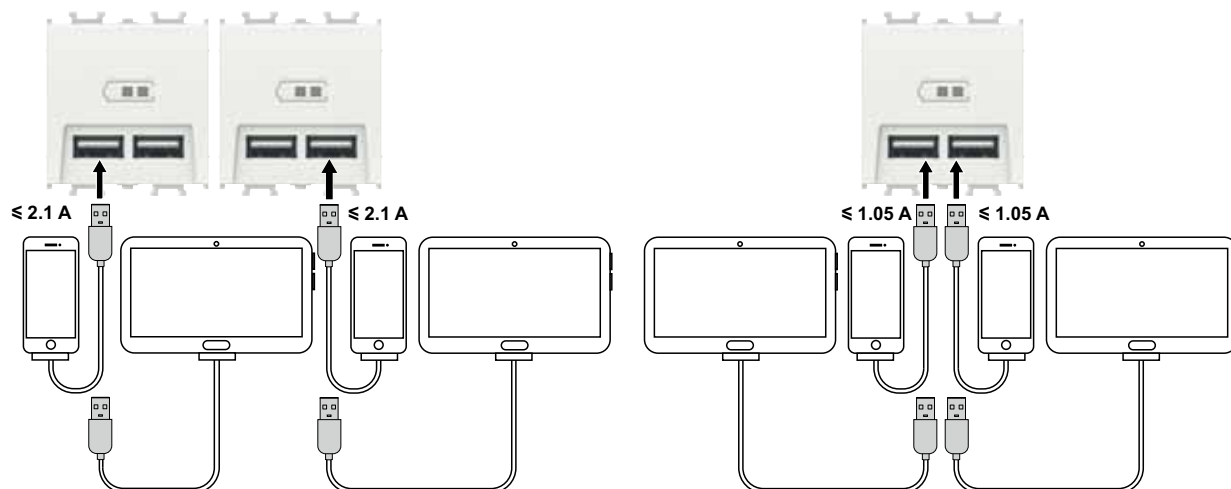

boja originala ne mora da odgovara boji na slici

Easy Styl Tehničke informacije

Tehničke informacije

Prekidači i tasteri

Primeri priključivanja

Jednopolni prekidač (s lokatorskom lampicom ili bez nje)

Dva dvopolna prekidača (s lokatorskom lampicom ili bez nje)

Prekidač za roletne

Tehničke informacije

USB punjači – antenske TV/SAT priključnice

Upotreba

Priključak USB tip A

Priključci

- Nazivni ulazni napon: 100-240 V AC
- Izlazni napon USB-a: 5 V DC
- Nazivna izlazna struja: 1 x 2.1 A or 2 x 1.05 A (kod 2 izlaza)