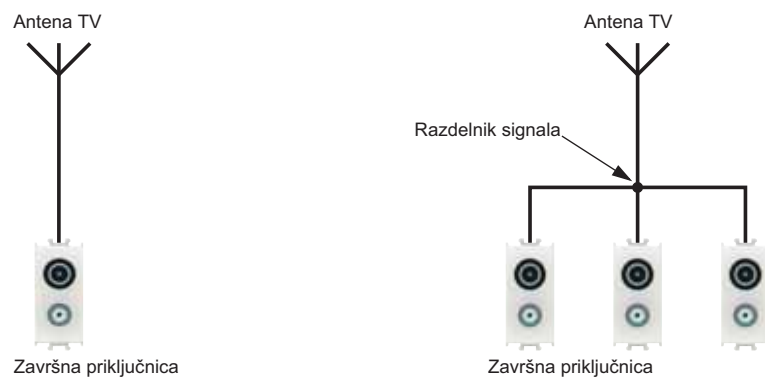

Povezivanje

TV primene – pojedinačno/paralelno povezivanje: završna priključnica 1dB

SAT primene – pojedinačno povezivanje: završna priključnica 1dB