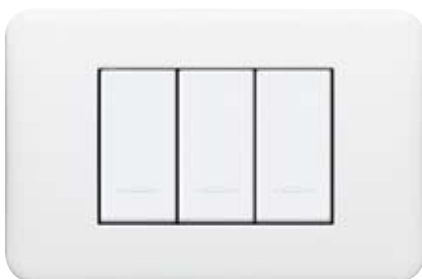

Vela Basic

TERMOPLASTIKA

BASIC
6 805 43