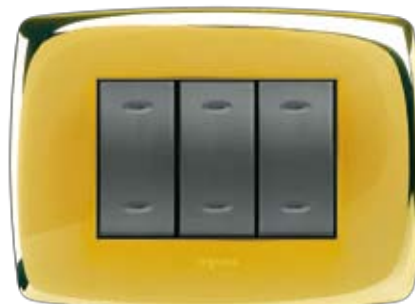

ZLATO
6 858 35