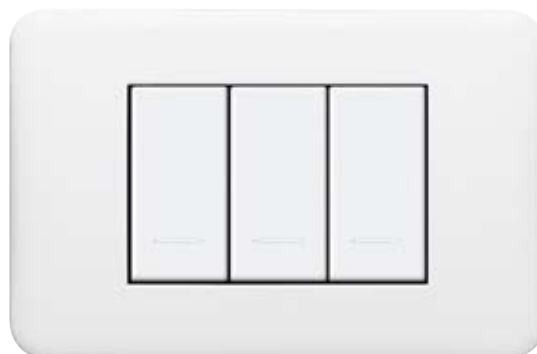

PRAVI OBLIK ZA VAŠE OKRUŽENJE

TONDA

Ljupkost bez granica.

Okvir, nežan i elegantan, u isto vreme.
Savršeno rešenje za otmenost i
toplino u domu.

BASIC