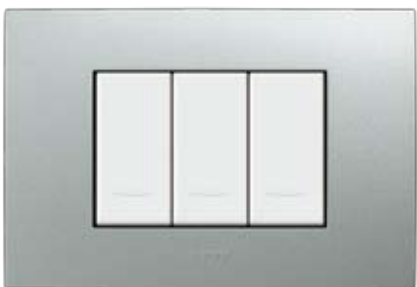

Metalizirani

SREBRO
6 857 46